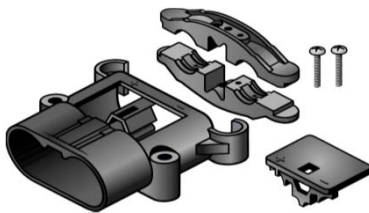

Hauptkontakt 35mm²
75316-00 (Stk.)
75285-00 (Satz)

Kodierung grau
75235-00

Kodierung gelb
75436-00

Kodierung grün
75238-00

Lehrgehäuse Stecker, inkl. Zugentlastung und Verschlussstück

- 95427-01 grau (SF)
- 75427-01 schwarz