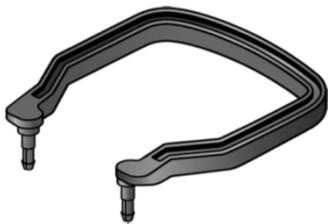

Stecker, SF

16	95198-00	95209-00	95198-30	95209-39	95209-30
25	95199-00	95214-00	95199-30	95214-39	95214-30
35	95199-10				

Stecker mit Handgriff (gesteckt), SF

16	95188-01	95209-44	95198-45	95209-46	95209-45
25	95188-00	95214-44	95199-45	95214-46	95214-45
35	95188-02				

Stecker

16	75198-00	75209-00	75198-30	75209-39	75209-30
25	75199-00	75214-00	75199-30	75214-39	75214-30
35	75199-10				

Stecker mit Handgriff (gesteckt)

16	75188-01	75209-44	75198-45	75209-46	75209-45
25	75188-00	75214-44	75199-45	75214-46	75214-45
35	75188-02				

alternativ mit rotem Steckergehäuse lieferbar

Handgriff gesteckt

95244-00 grau (SF)
75244-00 schwarz

Handgriff verschraubt

95244-01 grau (SF)
75244-01 schwarz

Bitte beachten Sie unseren Urheberrechtshinweis auf <http://schmidt-distribution.de/startseite/impressum/>