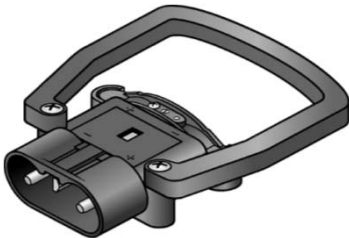

Im Fahrzeug, am Ladegerät

Leitung mm ²	Stecker	inkl. PKS	inkl. AIR	inkl. PKS + HKS	inkl. AIR + HKS
----------------------------	---------	--------------	--------------	--------------------	--------------------

Stecker, SF

16	95198-00	95209-00	95198-30	95209-39	95209-30
25	95199-00	95214-00	95199-30	95214-39	95214-30
35	95199-10				

Stecker mit Handgriff (gesteckt), SF

16	95188-01	95209-44	95198-45	95209-46	95209-45
25	95188-00	95214-44	95199-45	95214-46	95214-45
35	95188-02				

Stecker

16	75198-00	75209-00	75198-30	75209-39	75209-30
25	75199-00	75214-00	75199-30	75214-39	75214-30
35	75199-10				

Stecker mit Handgriff (gesteckt)

16	75188-01	75209-44	75198-45	75209-46	75209-45
25	75188-00	75214-44	75199-45	75214-46	75214-45
35	75188-02				

alternativ mit rotem Steckergehäuse lieferbar

Handgriff gesteckt

95244-00 grau (SF)
75244-00 schwarz

Handgriff verschraubt

95244-01 grau (SF)
75244-01 schwarz

Bitte beachten Sie unseren Urheberrechtshinweis auf <http://schmidt-distribution.de/startseite/impressum/>