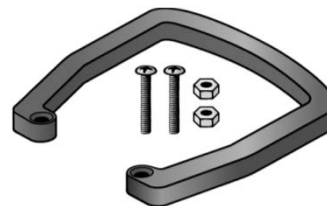

Stecker, SF

16	95198-00	95209-00	95198-30	95209-39	95209-30
25	95199-00	95214-00	95199-30	95214-39	95214-30
35	95199-10				

Stecker mit Handgriff (gesteckt), SF

16	95188-01	95209-44	95198-45	95209-46	95209-45
25	95188-00	95214-44	95199-45	95214-46	95214-45
35	95188-02				

Stecker

16	75198-00	75209-00	75198-30	75209-39	75209-30
25	75199-00	75214-00	75199-30	75214-39	75214-30
35	75199-10				

Stecker mit Handgriff (gesteckt)

16	75188-01	75209-44	75198-45	75209-46	75209-45
25	75188-00	75214-44	75199-45	75214-46	75214-45
35	75188-02				

alternativ mit rotem Steckergehäuse lieferbar

Handgriff gesteckt

95244-00 grau (SF)
75244-00 schwarz

Handgriff verschraubt

95244-01 grau (SF)
75244-01 schwarz

Bitte beachten Sie unseren Urheberrechtshinweis auf <http://schmidt-distribution.de/startseite/impressum/>