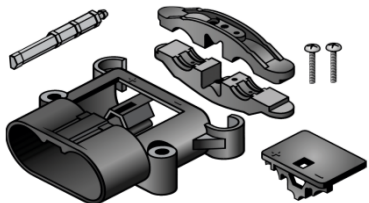

Hauptkontakt 35mm²
75316-00 (Stk.)
75285-00 (Satz)

Kodierung grau
75235-00

Kodierung gelb
75436-00

Kodierung grün
75238-00

Lehrgehäuse Stecker, inkl. Zugentlastung und Verschlussstück

- 95427-01 grau (SF)
- 75427-01 schwarz