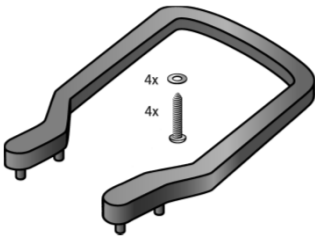

Lehrgehäuse Dose mit angespr. Handgriff, inkl. Zugentlastung und Verschlussstück

Kodierung	Ohne	Grau	Grau + Grün
grau (SF)	95026-04	95026-18	95026-34
schwarz	75026-04	75026-18	75026-34

Handgriff verschraubt

(Standard 160A)

4 Schrauben 4,8x33 mm
4 Scheiben

95066-65 Grau (SF)
75066-65 Schwarz
75066-66 Rot

Handgriff verschraubt

(gerade Bauform)

2 Schrauben M6x40 mm
2 Muttern M6 selbstsichernd

95239-02 Grau (SF)
75239-02 Schwarz