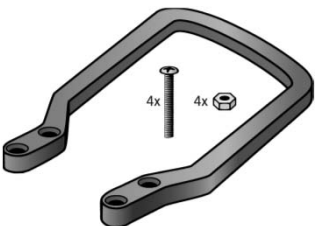

(Standard 160A)

4 Schrauben 4,8x33 mm
4 Scheiben

95066-65 Grau (SF)
75066-65 Schwarz
75066-66 Rot

Handgriff verschraubt

(gerade Bauform)

2 Schrauben M6x40 mm
2 Muttern M6 selbstsichernd

95239-02 Grau (SF)
75239-02 Schwarz

2 Schrauben M6x45 mm
2 Muttern M6 selbstsichernd

95239-07 Grau (SF)
75239-07 Schwarz

Handgriff verschraubt

(für harten Einsatz 160A)

4 Schrauben M6x40
4 Muttern M6

95066-93 Grau (SF)

Bitte beachten Sie unseren Urheberrechtshinweis auf <http://schmidt-distribution.de/startseite/impressum/>