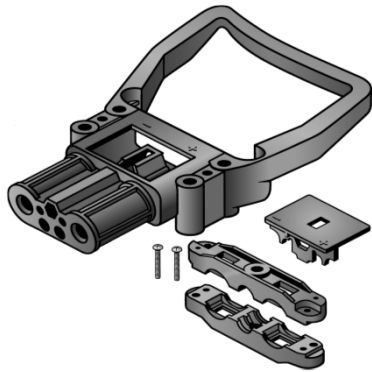

Dose mit angespritztem Handgriff

16	75001-01	75000-01			
25	75007-01	75005-01	75007-31	75005-32	75005-31
35	75012-01	75011-01	75012-31	75011-32	75011-31
50	75017-01	75016-01	75017-31	75016-32	75016-31
70	75017-05	75017-06			

Lehrgehäuse Dose mit angespr. Handgriff, inkl. Zugentlastung und Verschlussstück

Kodierung	Ohne	Grau	Grau + Grün
grau (SF)	95026-04	95026-18	95026-34
schwarz	75026-04	75026-18	75026-34

Handgriff verschraubt

(Standard 160A)

4 Schrauben 4,8x33 mm
4 Scheiben

95066-65 Grau (SF)
75066-65 Schwarz
75066-66 Rot

Handgriff verschraubt

(gerade Bauform)

2 Schrauben M6x40 mm
2 Muttern M6 selbstsichernd

95239-02 Grau (SF)
75239-02 Schwarz