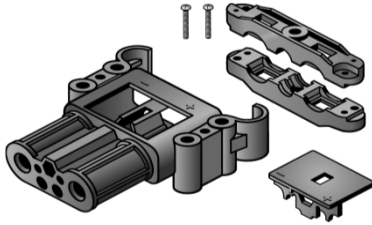

An der Batterie

Lehrgehäuse Dose, inkl. Zugentlastung und Verschlussstück

Kodierung	Ohne	Grau	Grau + Grün
grau (SF)	95026-01	95026-08	95026-24
schwarz	75026-01	75026-08	75026-24