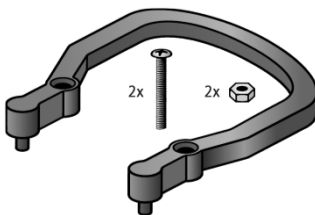

Lehrgehäuse Dose mit angespr. Handgriff, inkl. Zugentlastung und Verschlussstück

Kodierung	Ohne	Grau	Grau + Grün
grau (SF)	95026-04	95026-18	95026-34
schwarz	75026-04	75026-18	75026-34

Handgriff verschraubt

(Standard 160A)

4 Schrauben 4,8x33 mm
4 Scheiben

95066-65 Grau (SF)
75066-65 Schwarz
75066-66 Rot

Handgriff verschraubt

(gerade Bauform)

2 Schrauben M6x40 mm
2 Muttern M6 selbstsichernd

95239-02 Grau (SF)
75239-02 Schwarz

2 Schrauben M6x45 mm
2 Muttern M6 selbstsichernd

95239-07 Grau (SF)
75239-07 Schwarz

Handgriff verschraubt

(für harten Einsatz 160A)

4 Schrauben M6x40
4 Muttern M6

95066-93 Grau (SF)

Bitte beachten Sie unseren Urheberrechtshinweis auf <http://schmidt-distribution.de/startseite/impressum/>