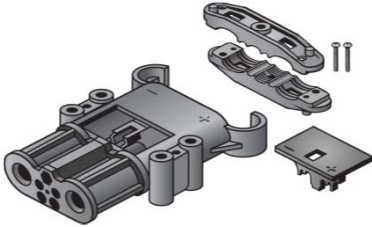

Dose

50	75601-01	75615-01	75601-30	75615-41	75615-40
70	75605-01	75620-01	75605-30	75620-41	75620-40
95	75610-01	75625-01	75610-30	75625-41	75625-40

Dose mit Handgriff (75066-67)

50	75601-05	75615-05	75601-35	75615-39	75615-35
70	75605-02	75620-05	75605-35	75620-39	75620-35
95	75610-05	75625-05	75610-35	75625-39	75625-35

Bitte beachten Sie unseren Urheberrechtshinweis auf <http://schmidt-distribution.de/startseite/impressum/>

An der Batterie

Lehrgehäuse Dose, inkl. Zugentlastung und Verschlusssteil

Kodierung	Ohne	Grau
grau (SF)	95700-01	95700-11
schwarz	75700-01	75700-11

**Handgriff verschraubt**

(Standard 320A)

4 Schrauben 4,8x38 mm

95066-67

Grau (SF)

4 Scheiben

75066-67

Schwarz

75066-67

Rot

**Handgriff verschraubt**

(Universal 160/320A )

4 Schrauben 4,8x33 mm

95066-68

Grau (SF)

4 Schrauben 4,8x38 mm