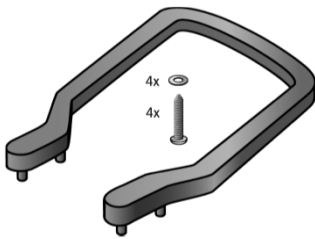

Dose

50	75601-01	75615-01	75601-30	75615-41	75615-40
70	75605-01	75620-01	75605-30	75620-41	75620-40
95	75610-01	75625-01	75610-30	75625-41	75625-40

Dose mit Handgriff (75066-67)

50	75601-05	75615-05	75601-35	75615-39	75615-35
70	75605-02	75620-05	75605-35	75620-39	75620-35
95	75610-05	75625-05	75610-35	75625-39	75625-35

**Handgriff verschraubt**

(Standard 320A)

4 Schrauben 4,8x38 mm

95066-67

Grau (SF)

4 Scheiben

75066-67

Schwarz

75066-67

Rot

**Handgriff verschraubt**

(Universal 160/320A )

4 Schrauben 4,8x33 mm

95066-68

Grau (SF)

4 Schrauben 4,8x38 mm