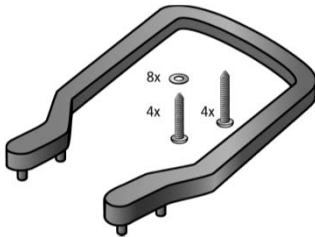

**Handgriff verschraubt**

(Standard 320A)

4 Schrauben 4,8x38 mm

95066-67

Grau (SF)

4 Scheiben

75066-67

Schwarz

75066-67

Rot

**Handgriff verschraubt**

(Universal 160/320A )

4 Schrauben 4,8x33 mm

95066-68

Grau (SF)

4 Schrauben 4,8x38 mm