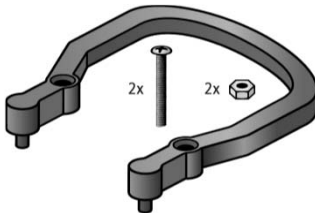

**Handgriff verschraubt**

(Standard 320A)

4 Schrauben 4,8x38 mm

95066-67

Grau (SF)

4 Scheiben

75066-67

Schwarz

75066-67

Rot

**Handgriff verschraubt**

(Universal 160/320A )

4 Schrauben 4,8x33 mm

95066-68

Grau (SF)

4 Schrauben 4,8x38 mm

75066-63

Schwarz

8 Scheiben

75066-69

Rot

**Handgriff verschraubt**

(gerade Bauform )

2 Schrauben M6x50 mm

95239-04

Grau (SF)

2 Muttern M6 selbstsichernd

75239-04

Schwarz

**Handgriff verschraubt**

(für harten Einsatz 320A)

4 Schrauben M6x50