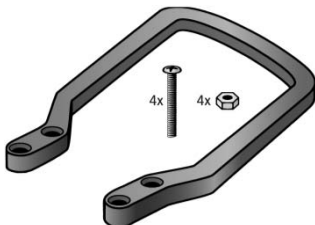

75066-67

Rot

**Handgriff verschraubt**

(Universal 160/320A )

4 Schrauben 4,8x33 mm

95066-68

Grau (SF)

4 Schrauben 4,8x38 mm

75066-63

Schwarz

8 Scheiben

75066-69

Rot

**Handgriff verschraubt**

(gerade Bauform )

2 Schrauben M6x50 mm

95239-04

Grau (SF)

2 Muttern M6 selbstsichernd

75239-04

Schwarz

**Handgriff verschraubt**

(für harten Einsatz 320A)

4 Schrauben M6x50