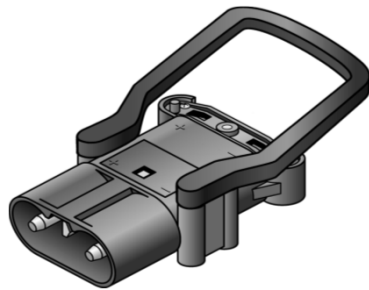

Im Fahrzeug, am Ladegerät

Leitung mm ²	Stecker	inkl. PKS	inkl. AIR	inkl. PKS + HKS	inkl. AIR + HKS
----------------------------	---------	--------------	--------------	--------------------	--------------------

Stecker, SF

50	95500-01	95515-01	95500-30	95515-39	95515-30
70	95505-01	95520-01	95505-30	95520-39	95520-30
95	95510-01	95525-01	95510-30	95525-39	95525-30

Stecker mit Handgriff (95066-67), SF

50	95500-02	95515-44	95500-45	95515-46	95515-45
70	95505-02	95520-44	95505-45	95520-46	95520-45
95	95510-02	95525-44	95510-45	95525-46	95525-45

Stecker

50	75500-01	75515-01	75500-30	75515-39	75515-30
70	75505-01	75520-01	75505-30	75520-39	75520-30
95	75510-01	75525-01	75510-30	75525-39	75525-30

Stecker mit Handgriff (75066-67)

50	75500-02	75515-44	75500-45	75515-46	75515-45
70	75505-02	75520-44	75505-45	75520-46	75520-45
95	75510-02	75525-44	75510-45	75525-46	75525-45

Handgriff verschraubt

(Standard 320A)

4 Schrauben 4,8x38 mm

95066-67

Grau (SF)

4 Scheiben

75066-67

Schwarz