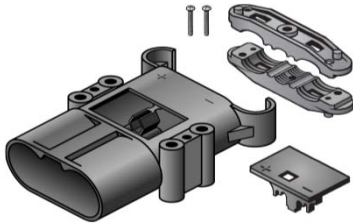

Stecker, SF

50	95500-01	95515-01	95500-30	95515-39	95515-30
70	95505-01	95520-01	95505-30	95520-39	95520-30
95	95510-01	95525-01	95510-30	95525-39	95525-30

Stecker mit Handgriff (95066-67), SF

50	95500-02	95515-44	95500-45	95515-46	95515-45
70	95505-02	95520-44	95505-45	95520-46	95520-45
95	95510-02	95525-44	95510-45	95525-46	95525-45

Stecker

50	75500-01	75515-01	75500-30	75515-39	75515-30
70	75505-01	75520-01	75505-30	75520-39	75520-30
95	75510-01	75525-01	75510-30	75525-39	75525-30

Stecker mit Handgriff (75066-67)

50	75500-02	75515-44	75500-45	75515-46	75515-45
70	75505-02	75520-44	75505-45	75520-46	75520-45
95	75510-02	75525-44	75510-45	75525-46	75525-45

Bitte beachten Sie unseren Urheberrechtshinweis auf <http://schmidt-distribution.de/startseite/impressum/>

Im Fahrzeug, am Ladegerät

Lehrgehäuse Stecker, inkl. Zugentlastung und Verschlusssteil

Kodierung	Ohne	Grau	Gelb
grau (SF)	95600-01	95600-11	95600-23
schwarz	75600-01	75600-11	75600-23

Handgriff verschraubt

(Standard 320A)

4 Schrauben 4,8x38 mm

95066-67

Grau (SF)

4 Scheiben

75066-67

Schwarz