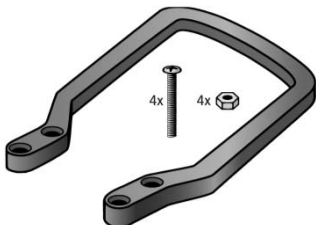

75066-67

Rot

Handgriff verschraubt

(Universal 160/320A)

4 Schrauben 4,8x33 mm

95066-68

Grau (SF)

4 Schrauben 4,8x38 mm

75066-63

Schwarz

8 Scheiben

75066-69

Rot

Handgriff verschraubt

(gerade Bauform)

2 Schrauben M6x50 mm

95239-04

Grau (SF)

2 Muttern M6 selbstsichernd

75239-04

Schwarz

Handgriff verschraubt

(für harten Einsatz 320A)

4 Schrauben M6x50