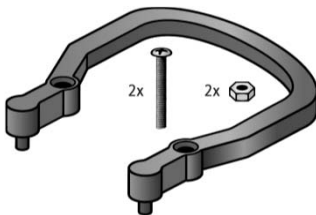

Handgriff verschraubt

(Standard 320A)

4 Schrauben 4,8x38 mm

95066-67

Grau (SF)

4 Scheiben

75066-67

Schwarz

75066-67

Rot

Handgriff verschraubt

(Universal 160/320A)

4 Schrauben 4,8x33 mm

95066-68

Grau (SF)

4 Schrauben 4,8x38 mm

75066-63

Schwarz

8 Scheiben

75066-69

Rot

Handgriff verschraubt

(gerade Bauform)

2 Schrauben M6x50 mm

95239-04

Grau (SF)

2 Muttern M6 selbstsichernd

75239-04

Schwarz

Handgriff verschraubt

(für harten Einsatz 320A)

4 Schrauben M6x50