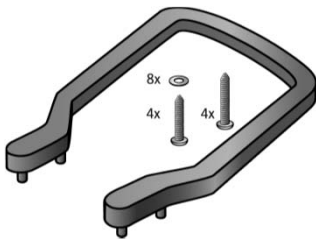

Handgriff verschraubt

(Standard 320A)

4 Schrauben 4,8x38 mm

95066-67

Grau (SF)

4 Scheiben

75066-67

Schwarz

75066-67

Rot

Handgriff verschraubt

(Universal 160/320A)

4 Schrauben 4,8x33 mm

95066-68

Grau (SF)

4 Schrauben 4,8x38 mm