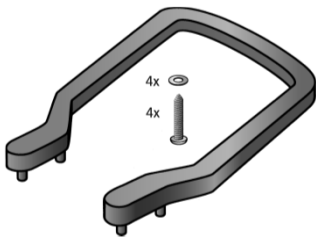

Stecker, SF

50	95500-01	95515-01	95500-30	95515-39	95515-30
70	95505-01	95520-01	95505-30	95520-39	95520-30
95	95510-01	95525-01	95510-30	95525-39	95525-30

Stecker mit Handgriff (95066-67), SF

50	95500-02	95515-44	95500-45	95515-46	95515-45
70	95505-02	95520-44	95505-45	95520-46	95520-45
95	95510-02	95525-44	95510-45	95525-46	95525-45

Stecker

50	75500-01	75515-01	75500-30	75515-39	75515-30
70	75505-01	75520-01	75505-30	75520-39	75520-30
95	75510-01	75525-01	75510-30	75525-39	75525-30

Stecker mit Handgriff (75066-67)

50	75500-02	75515-44	75500-45	75515-46	75515-45
70	75505-02	75520-44	75505-45	75520-46	75520-45
95	75510-02	75525-44	75510-45	75525-46	75525-45

Handgriff verschraubt

(Standard 320A)

4 Schrauben 4,8x38 mm

95066-67

Grau (SF)

4 Scheiben

75066-67

Schwarz

75066-67

Rot

Handgriff verschraubt

(Universal 160/320A)

4 Schrauben 4,8x33 mm

95066-68

Grau (SF)

4 Schrauben 4,8x38 mm