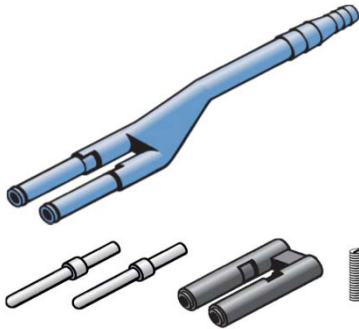

95239-04

Grau (SF)

2 Muttern M6 selbstsichernd

75239-04

Schwarz

Handgriff verschraubt

(für harten Einsatz 320A)

4 Schrauben M6x50

95066-94

Grau (SF)

4 Muttern M6

Bitte beachten Sie unseren Urheberrechtshinweis auf <http://schmidt-distribution.de/startseite/impressum/>

Im Fahrzeug, am Ladegerät

AIR-Adapter
75070-33 (6/8mm)

Hauptkontakt 50mm²
75560-01 (Stk.)
75561-03 (Satz)